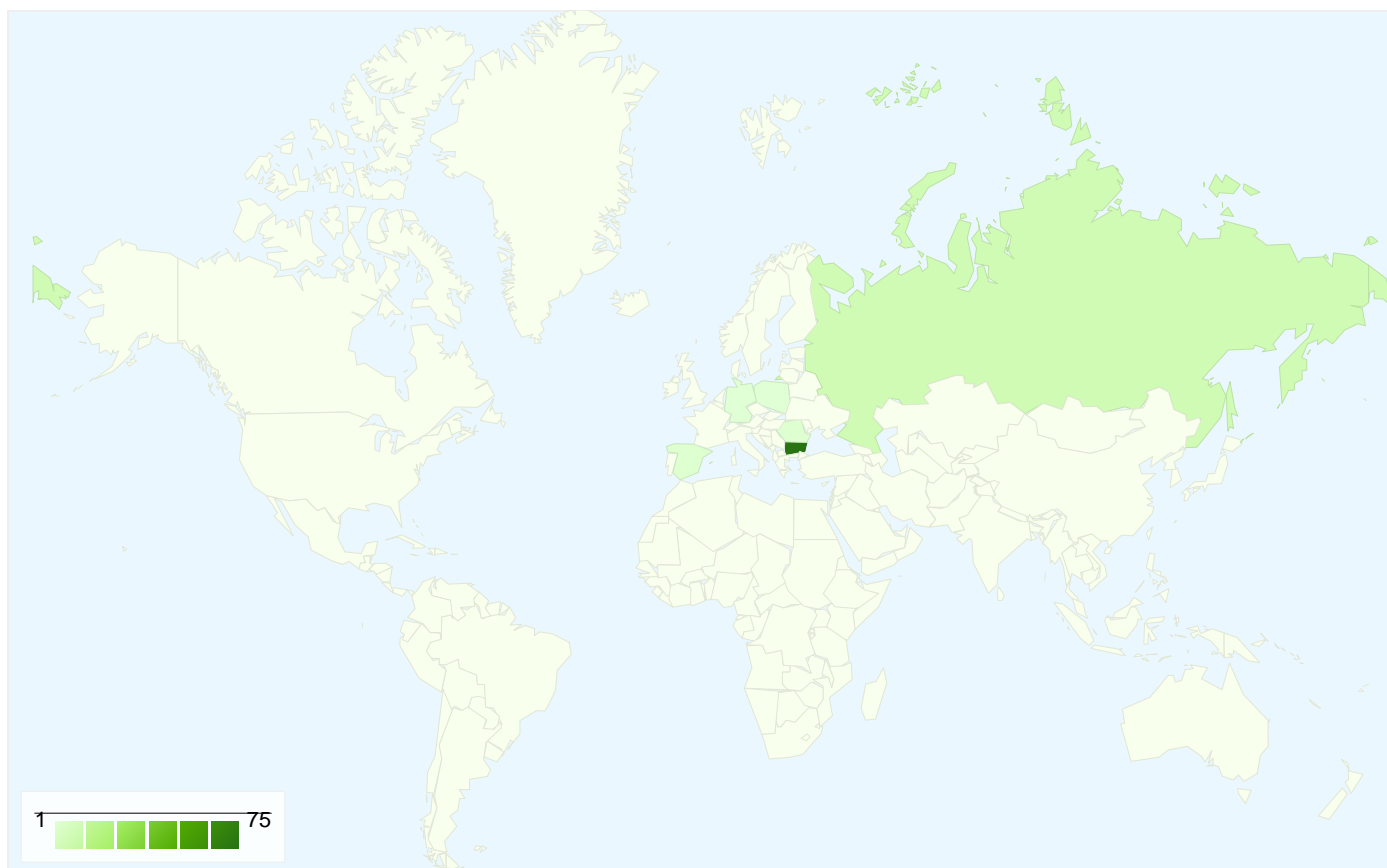

Използване на сайта

89 Посещения

49,44% Степен на отпадане

204 Показвания на страници

00:02:42 Ср. време, прекарано на сайта

2,29 Страници/Посещение

60,67% % нови посещения

Общ преглед на посетителите

Посетители
58

Наслагване върху карта

Общ преглед на източниците на трафик

- Търсеци машини
59,00 (66,29%)
- Директен трафик
22,00 (24,72%)
- Препращащи
сайтове
8,00 (8,99%)

Общ преглед на съдържанието

Страници	Показвания на страници	% показвания на страници
/	85	41,67%
/video.html	34	16,67%
/index.html	29	14,22%
/contact.html	28	13,73%
/index_en.html	18	8,82%

Общ преглед на източниците на трафик

04.03.2011 - 03.04.2011

В сравнение с: Сайт

Всички източници на трафик осигуриха общо 89 посещения

 **24,72%** Директен трафик

 **8,99%** Препращащи сайтове

 **66,29%** Търсеци машини

89 посещения дойдоха от 6 държави/територии

Държава/Територия	Посещения	Страници/Посещение	Ср. време, прекарано на сайта	% нови посещения	Степен на отпадане
Bulgaria	75	2,44	00:02:49	54,67%	45,33%
Russia	8	1,00	00:00:00	100,00%	100,00%
Romania	2	3,00	00:14:07	50,00%	0,00%
Spain	2	2,00	00:00:28	100,00%	50,00%
Poland	1	1,00	00:00:00	100,00%	100,00%
Germany	1	2,00	00:00:28	100,00%	0,00%