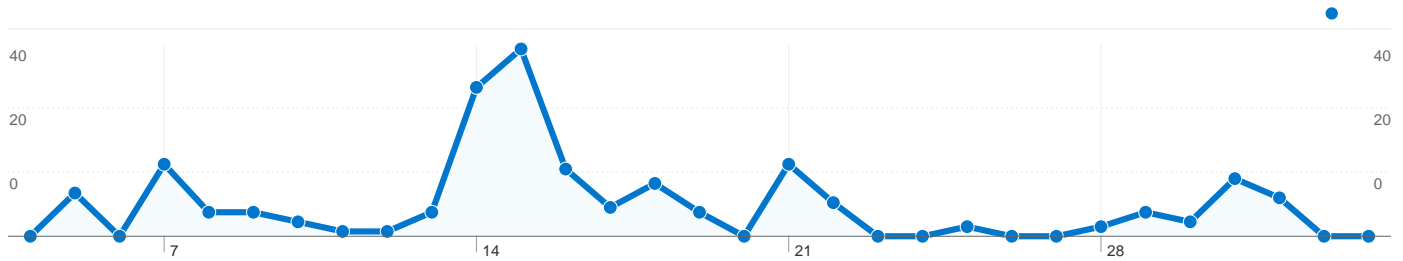

Използване на сайта

89 Посещения

49,44% Степен на отпадане

204 Показвания на страници

00:02:42 Ср. време, прекарано на сайта

2,29 Страници/Посещение

60,67% % нови посещения

Общ преглед на посетителите

Общ преглед на източниците на трафик

04.03.2011 - 03.04.2011

В сравнение с: Сайт

Всички източници на трафик осигуриха общо 89 посещения

 **24,72%** Директен трафик

 **8,99%** Препращащи сайтове

 **66,29%** Търсеци машини

89 посещения дойдоха от 6 държави/територии

Държава/Територия	Посещения	Страници/Посещение	Ср. време, прекарано на сайта	% нови посещения	Степен на отпадане
Bulgaria	75	2,44	00:02:49	54,67%	45,33%
Russia	8	1,00	00:00:00	100,00%	100,00%
Romania	2	3,00	00:14:07	50,00%	0,00%
Spain	2	2,00	00:00:28	100,00%	50,00%
Poland	1	1,00	00:00:00	100,00%	100,00%
Germany	1	2,00	00:00:28	100,00%	0,00%

1 - 6 от 6

Общ преглед на съдържанието

В сравнение с: Сайт

Страниците на този сайт са били посетени общо 204 пъти.

 **204** Показвания на страници

 **161** Отделни показвания

 **49,44%** Степен на отпадане

Най-популярно съдържание