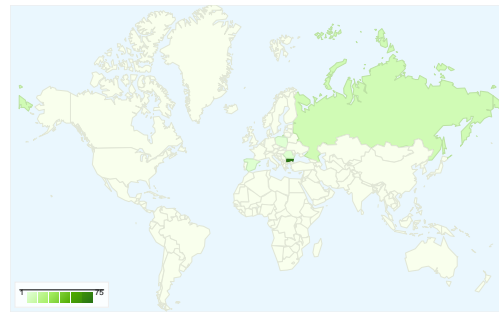

Използване на сайта

89 Посещения

49,44% Степен на отпадане

204 Показвания на страници

00:02:42 Ср. време, прекарано на сайта

2,29 Страници/Посещение

60,67% % нови посещения

Общ преглед на посетителите

Посетители
58

Наслагване върху карта

Общ преглед на източниците на трафик

- Търсеци машини
59,00 (66,29%)
- Директен трафик
22,00 (24,72%)
- Препращащи
сайтове
8,00 (8,99%)

Общ преглед на съдържанието

Страници	Показвания на страници	% показвания на страници
/	85	41,67%
/video.html	34	16,67%
/index.html	29	14,22%
/contact.html	28	13,73%
/index_en.html	18	8,82%

Общ преглед на източниците на трафик

04.03.2011 - 03.04.2011

В сравнение с: Сайт

Всички източници на трафик осигуриха общо 89 посещения

 **24,72%** Директен трафик

 **8,99%** Препращащи сайтове

 **66,29%** Търсеци машини

89 посещения дойдоха от 6 държави/територии

Държава/Територия	Посещения	Страници/Посещение	Ср. време, прекарано на сайта	% нови посещения	Степен на отпадане
Bulgaria	75	2,44	00:02:49	54,67%	45,33%
Russia	8	1,00	00:00:00	100,00%	100,00%
Romania	2	3,00	00:14:07	50,00%	0,00%
Spain	2	2,00	00:00:28	100,00%	50,00%
Poland	1	1,00	00:00:00	100,00%	100,00%
Germany	1	2,00	00:00:28	100,00%	0,00%