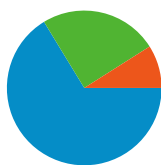

Общ преглед на източниците на трафик

- Търсеци машини
  59,00 (66,29%)
- Директен трафик
  22,00 (24,72%)
- Препращащи
  сайтове
  8,00 (8,99%)

Общ преглед на съдържанието

Страници	Показвания на страници	% показвания на страници
/	85	41,67%
/video.html	34	16,67%
/index.html	29	14,22%
/contact.html	28	13,73%
/index_en.html	18	8,82%