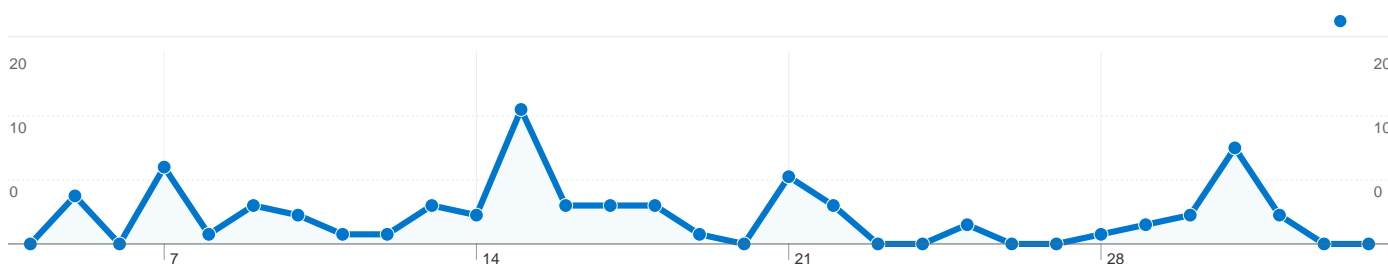

Използване на сайта

89 Посещения

49,44% Степен на отпадане

204 Показвания на страници

00:02:42 Ср. време, прекарано на сайта

2,29 Страници/Посещение

60,67% % нови посещения

Общ преглед на посетителите

Посетители
58

Наслагване върху карта

Общ преглед на източниците на трафик

- Търсеци машини
59,00 (66,29%)
- Директен трафик
22,00 (24,72%)
- Препращащи
сайтове
8,00 (8,99%)

Общ преглед на съдържанието

Страници	Показвания на страници	% показвания на страници
/	85	41,67%
/video.html	34	16,67%
/index.html	29	14,22%
/contact.html	28	13,73%
/index_en.html	18	8,82%

Общ преглед на източниците на трафик

04.03.2011 - 03.04.2011

В сравнение с: Сайт

Всички източници на трафик осигуриха общо 89 посещения

 **24,72%** Директен трафик

 **8,99%** Препращащи сайтове

 **66,29%** Търсеци машини

1 - 6 от 6

Общ преглед на съдържанието

В сравнение с: Сайт

Страниците на този сайт са били посетени общо 204 пъти.

 **204** Показвания на страници

 **161** Отделни показвания

 **49,44%** Степен на отпадане

Най-популярно съдържание