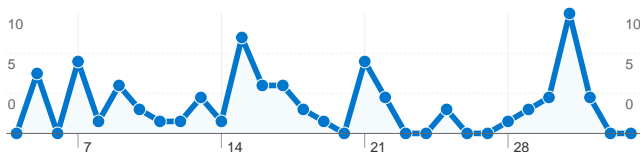

Използване на сайта

89 Посещения

49,44% Степен на отпадане

204 Показвания на страници

00:02:42 Ср. време, прекарано на сайта

2,29 Страници/Посещение

60,67% % нови посещения

Общ преглед на посетителите

Общ преглед на източниците на трафик

04.03.2011 - 03.04.2011

В сравнение с: Сайт

Всички източници на трафик осигуриха общо 89 посещения

 **24,72%** Директен трафик

 **8,99%** Препращащи сайтове

 **66,29%** Търсеци машини

89 посещения дойдоха от 6 държави/територии

Държава/Територия	Посещения	Страници/Посещение	Ср. време, прекарано на сайта	% нови посещения	Степен на отпадане
Bulgaria	75	2,44	00:02:49	54,67%	45,33%
Russia	8	1,00	00:00:00	100,00%	100,00%
Romania	2	3,00	00:14:07	50,00%	0,00%
Spain	2	2,00	00:00:28	100,00%	50,00%
Poland	1	1,00	00:00:00	100,00%	100,00%
Germany	1	2,00	00:00:28	100,00%	0,00%

1 - 6 от 6

Общ преглед на съдържанието

В сравнение с: Сайт

Страниците на този сайт са били посетени общо 204 пъти.

 **204** Показвания на страници

 **161** Отделни показвания

 **49,44%** Степен на отпадане

Най-популярно съдържание