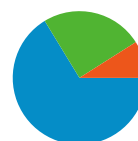

Общ преглед на източниците на трафик

04.03.2011 - 03.04.2011

В сравнение с: Сайт

Всички източници на трафик осигуриха общо 89 посещения

 **24,72%** Директен трафик

 **8,99%** Препращащи сайтове

 **66,29%** Търсеци машини